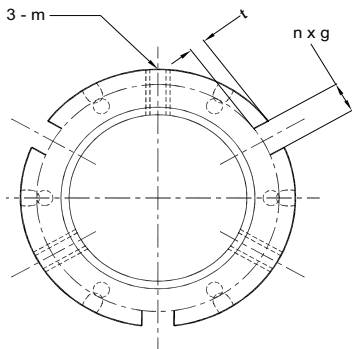

FLANK LOCKING TYPE

牙腹锁定型

■ YSF

• Dimensions / 尺寸

Unit / 单位 : mm

Product Number 产品编号	D	h	d	n x g / b	t / c	M	Max. Torque 最大扭矩 (N.m)	
YSF M14X1.5	30	14	25	3 X 4 / -	2	-	4.5	
YSF M15X1					2	-		
YSF M16X1.5					2	-		
YSF M17X1	32	16	27		2	-		
YSF M18X1.5					2	-		
YSF M20X1					2	-		
YSF M20X1.5	38	16	33	3 X 5 / -	2	-	8.0	
YSF M22X1.5					2	-		
YSF M24X1.5					2	-		
YSF M25X1.5	40	18	35		2	-		
YSF M27X1.5					2	-		
YSF M30X1.5					2	-		
YSF M33X1.5	45	18	40	3 X 6 / -	2	-	18.0	
YSF M35X1.5					2	-		
YSF M36X1.5					2	-		
YSF M39X1.5	52	18	45		3 X 7 / Ø6	2		-
YSF M39X1.5						2		-
YSF M40X1.5						2		-
YSF M42X1.5	58	20	52	3 X 8 / Ø6		2.5	-	
YSF M42X1.5						2.5	-	
YSF M45X1.5						2.5	-	
YSF M48X1.5	62	20	56		3 X 8 / Ø7	2.5	-	
YSF M48X1.5						2.5	-	
YSF M50X1.5						2.5	-	
YSF M52X1.5	65	20	59	3 X 8 / Ø7		2.5	-	
YSF M52X1.5						2.5	-	
YSF M55X2						63	-	
YSF M56X2	70	22	64		6 X 8 / Ø7	65	-	
YSF M56X2						65	-	
YSF M60X2						70	-	
YSF M64X2	75	22	73	6 X 8 / Ø7		75	-	
YSF M64X2						75	-	
YSF M65X2						75	-	
YSF M68X2	81	24	78		6 X 10 / Ø7	81	-	
YSF M70X2						81	-	
YSF M72X2						83	-	
YSF M75X2	87	24	86	6 X 10 / Ø7		87	-	
YSF M75X2						87	-	
YSF M76X2						87	-	
YSF M80X2	93	24	90		6 X 10 / Ø7	93	-	
YSF M80X2						93	-	
YSF M85X2						98	-	
YSF M85X2	105	26	102	6 X 10 / Ø7		98	-	
YSF M90X2						105	-	
YSF M90X2						105	-	
YSF M95X2	110	26	108		6 X 10 / Ø7	105	-	
YSF M95X2						105	-	
YSF M95X2						110	-