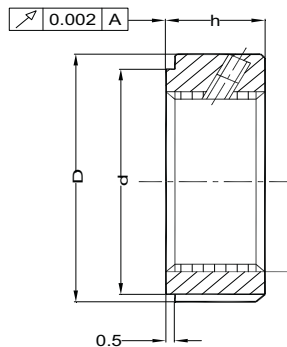

FLANK LOCKING TYPE

牙腹锁定型

■ YSF

• Dimensions / 尺寸

Unit / 单位 : mm

Product Number 产品编号	D	h	d	n x g / b	t / c	M	Max. Torque 最大扭矩 (N.m)	
YSF M14X1.5	30	14	25	3 X 4 / -	2	-	4.5	
YSF M15X1					2	-		
YSF M16X1.5					2	-		
YSF M17X1	32	16	27		2	-		
YSF M18X1.5					2	-		
YSF M20X1					2	-		
YSF M20X1.5	38	16	33	3 X 5 / -	2	-	8.0	
YSF M22X1.5					2	-		
YSF M24X1.5					2	-		
YSF M25X1.5	40	18	35		2	-		
YSF M27X1.5					2	-		
YSF M30X1.5					2	-		
YSF M33X1.5	45	18	40	3 X 6 / -	2	-	18.0	
YSF M35X1.5					2	-		
YSF M36X1.5					2	-		
YSF M39X1.5	52	18	45		3 X 7 / Ø6	2		-
YSF M39X1.5						2		-
YSF M40X1.5						2		-
YSF M42X1.5	58	20	52	3 X 8 / Ø6		2.5	-	
YSF M42X1.5						2.5	-	
YSF M45X1.5						2.5	-	
YSF M48X1.5	62	20	56		3 X 8 / Ø7	2.5	-	
YSF M48X1.5						2.5	-	
YSF M50X1.5						2.5	-	
YSF M52X1.5	65	20	59	3 X 8 / Ø7		2.5	-	
YSF M52X1.5						2.5	-	
YSF M55X2						63	-	
YSF M56X2	70	22	64		6 X 8 / Ø7	65	-	
YSF M56X2						65	-	
YSF M60X2						70	-	
YSF M64X2	75	22	73	6 X 8 / Ø7		75	-	
YSF M64X2						75	-	
YSF M65X2						75	-	
YSF M68X2	81	24	78		6 X 10 / Ø7	81	-	
YSF M70X2						81	-	
YSF M72X2						83	-	
YSF M75X2	87	24	86	6 X 10 / Ø7		87	-	
YSF M75X2						87	-	
YSF M76X2						87	-	
YSF M80X2	93	24	90		6 X 10 / Ø7	93	-	
YSF M80X2						93	-	
YSF M85X2						98	-	
YSF M85X2	105	26	102	6 X 10 / Ø7		98	-	
YSF M90X2						105	-	
YSF M90X2						105	-	
YSF M95X2	110	26	108		6 X 10 / Ø7	105	-	
YSF M95X2						105	-	
YSF M95X2						110	-