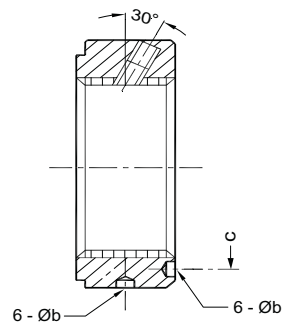

FLANK LOCKING TYPE

牙腹锁定型

■ YSF

• Dimensions / 尺寸

Unit / 单位 : mm

Product Number 产品编号	D	h	d	n x g / b	t / c	M	Max. Torque 最大扭矩 (N.m)	
YSF M14X1.5	30	14	25	3 X 4 / -	2	-	4.5	
YSF M15X1					2	-		
YSF M16X1.5					2	-		
YSF M17X1	32	16	27		2	-		
YSF M18X1.5					2	-		
YSF M20X1					2	-		
YSF M20X1.5	38	16	33	3 X 5 / -	2	-	8.0	
YSF M22X1.5					2	-		
YSF M24X1.5					2	-		
YSF M25X1.5	40	18	35		2	-		
YSF M27X1.5					2	-		
YSF M30X1.5					2	-		
YSF M33X1.5	45	18	40	3 X 6 / -	2	-	18.0	
YSF M35X1.5					2	-		
YSF M36X1.5					2	-		
YSF M39X1.5	52	18	45		3 X 7 / Ø6	2		-
YSF M39X1.5						2		-
YSF M40X1.5						2		-
YSF M42X1.5	58	20	52	3 X 8 / Ø6		2.5	-	
YSF M42X1.5						2.5	-	
YSF M45X1.5						2.5	-	
YSF M48X1.5	62	20	56		3 X 8 / Ø7	2.5	-	
YSF M48X1.5						2.5	-	
YSF M50X1.5						2.5	-	
YSF M52X1.5	65	20	59	3 X 8 / Ø7		2.5	-	
YSF M52X1.5						2.5	-	
YSF M55X2						63	-	
YSF M56X2	70	22	64		6 X 8 / Ø7	65	-	
YSF M56X2						65	-	
YSF M60X2						70	-	
YSF M64X2	75	22	73	6 X 8 / Ø7		75	-	
YSF M64X2						75	-	
YSF M65X2						75	-	
YSF M68X2	81	24	78		6 X 10 / Ø7	81	-	
YSF M70X2						81	-	
YSF M72X2						83	-	
YSF M75X2	87	24	86	6 X 10 / Ø7		87	-	
YSF M75X2						87	-	
YSF M76X2						87	-	
YSF M80X2	93	24	90		6 X 10 / Ø7	93	-	
YSF M80X2						93	-	
YSF M85X2						98	-	
YSF M85X2	105	26	102	6 X 10 / Ø7		98	-	
YSF M90X2						105	-	
YSF M90X2						105	-	
YSF M95X2	110	26	108		6 X 10 / Ø7	105	-	
YSF M95X2						105	-	
YSF M95X2						110	-